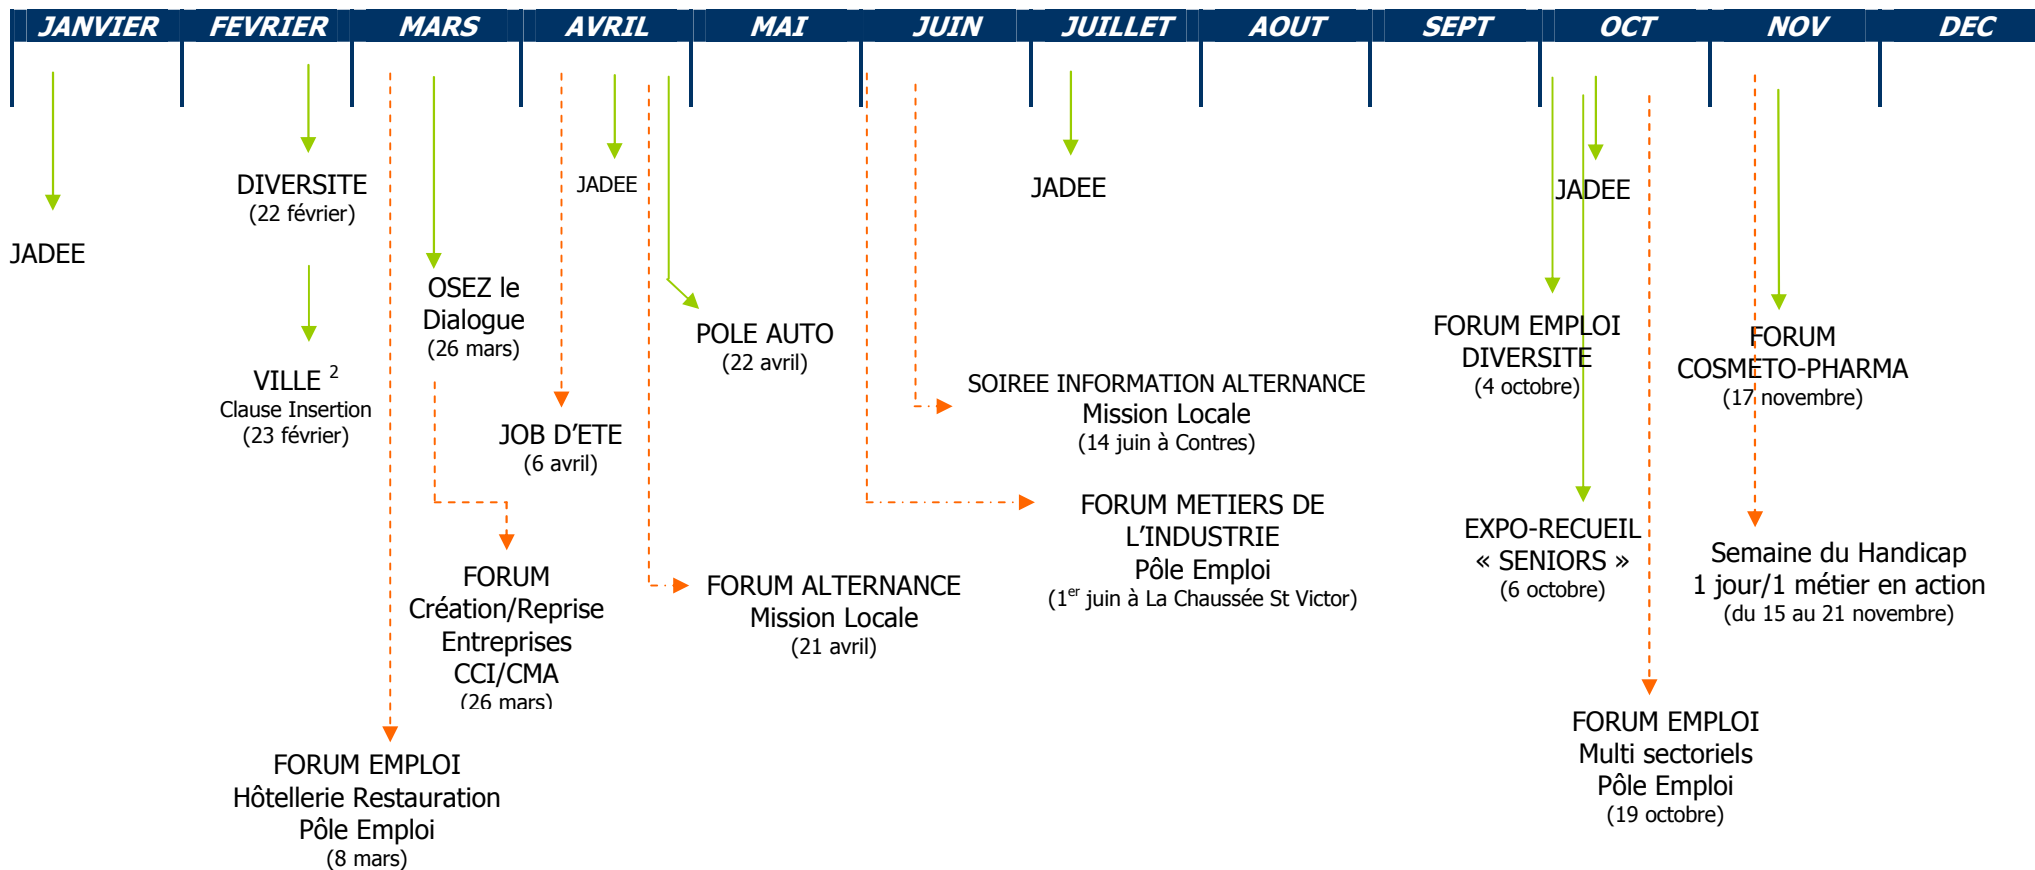

2010 : CALENDRIER EVENEMENTIELS EMPLOIS

24/06/2010 : Table ronde « Mutation des branches » annulée
 Semaine 41 : Les journées ZFU annulées
 Novembre 2010 : Salon IAE annulé